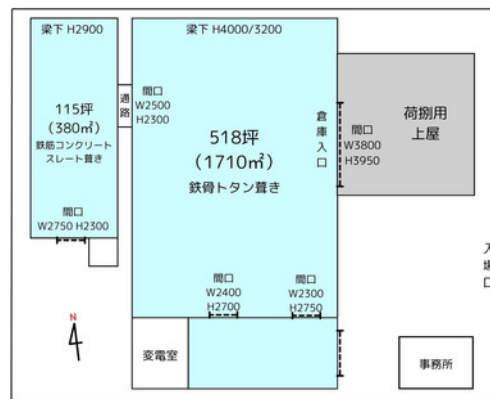

西脇倉庫株式会社

600坪の平屋貸倉庫

西脇市内にある平屋貸倉庫。入口前には屋根がついているので雨が降っても商品に影響なく荷下ろし可能です！在庫管理～出荷まで弊社にてお任せください！

西脇倉庫(株)野村倉庫

所在地：兵庫県西脇市野村520

物件の特徴

総面積約600坪の平屋倉庫。中国自動車道滝野社ICから車で15分、神戸・大阪まで1時間圏内です。

セキュリティも万全ですので、商品の保管等にご検討ください。